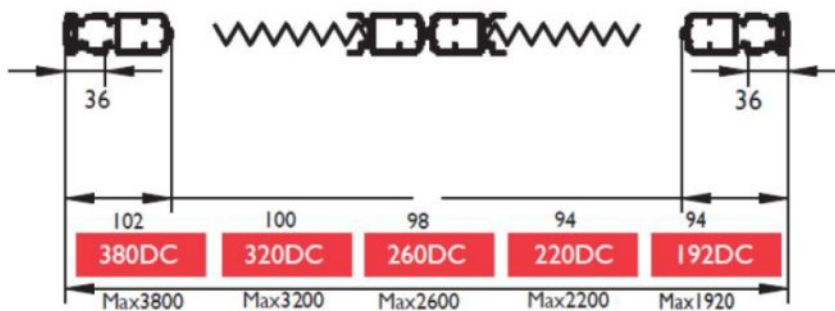

## MOSQUITERA PLISADA DOBLE CENTRAL

DOUBLE CENTRAL PLEATING INSECT SCREEN  
MOUSTIQUEAIRE PLISSÉE DOUBLE CENTRALE  
INSEKTENSCHUTZ PLISSEE DOPPELZENTRAL

Model 96St -190SP

Model 192 -260-380 DC

Model 226 -285 DL