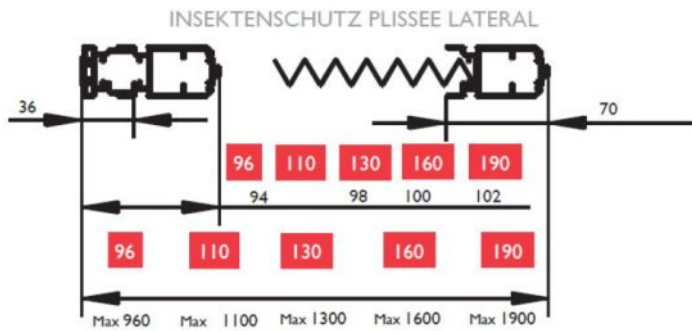

JAH -Vertriebs Insektenschutz Plissee 40

Made in Germany (Münsterland)