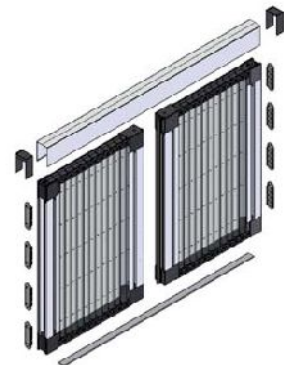

## MOSQUITERA PLISADA DOBLE CENTRAL

DOUBLE CENTRAL PLEATING INSECT SCREEN  
MOUSTIQUEAIRE PLISSÉE DOUBLI F CENTRAL F

## MOSQUITERA PLISADA DOBLE CENTRAL

DOUBLE CENTRAL PLEATING INSECT SCREEN  
MOUSTIQUEAIRE PLISSÉE DOUBLE CENTRALE  
INSEKTENSCHUTZ PLISSEE DOPPELZENTRAL

Model 96St -190SP

Model 192 -260-380 DC

Model 226 -285 DL

## JAH -Vertriebs Insektenschutz Plissetür 40

Bausatz besteht aus folgenden Teilen!!