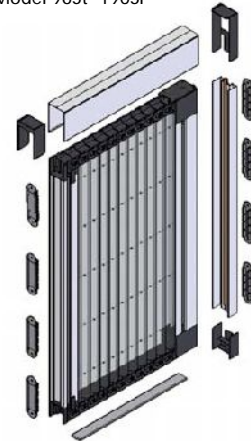

## MOSQUITERA PLISADA DOBLE CENTRAL

DOUBLE CENTRAL PLEATING INSECT SCREEN  
MOUSTIQUEAIRE PLISSÉE DOUBLI F CENTRAL F

## MOSQUITERA PLISADA DOBLE CENTRAL

DOUBLE CENTRAL PLEATING INSECT SCREEN  
MOUSTIQUEAIRE PLISSÉE DOUBLE CENTRALE  
INSEKTENSCHUTZ PLISSEE DOPPELZENTRAL

Model 96St -190SP

Model 192 -260-380 DC

Model 226 -285 DL

## JAH -Vertriebs Insektenschutz Plissetür 40

Bausatz besteht aus folgenden Teilen!!