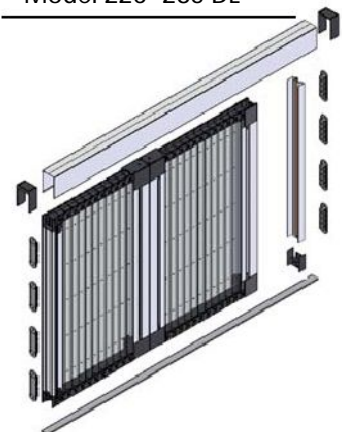

## MOSQUITERA PLISADA DOBLE CENTRAL

DOUBLE CENTRAL PLEATING INSECT SCREEN  
MOUSTIQUEAIRE PLISSÉE DOUBLI F CENTRAL F

## MOSQUITERA PLISADA DOBLE CENTRAL

DOUBLE CENTRAL PLEATING INSECT SCREEN  
MOUSTIQUEAIRE PLISSÉE DOUBLE CENTRALE  
INSEKTENSCHUTZ PLISSEE DOPPELZENTRAL

Model 96St -190SP

Model 192 -260-380 DC

Model 226 -285 DL

## JAH -Vertriebs Insektenschutz Plissetür 40

Bausatz besteht aus folgenden Teilen!!