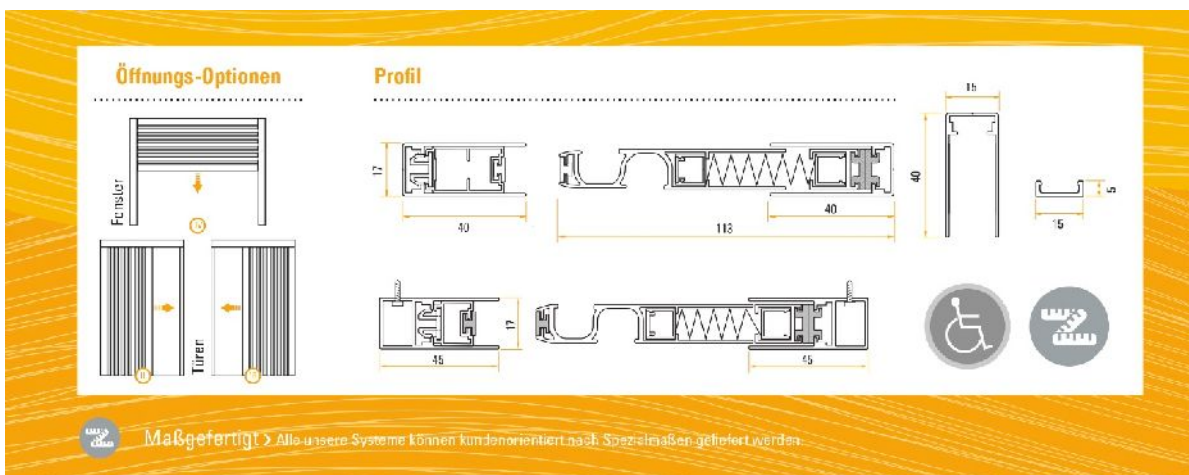

## Faltsystem „MINY 17“

**MINY 17 Die ultimative Lösung für Türen und Fenster, sowie Dachflächenfenster.**

- **Ausführung:** Falten mit nur 9 mm Breite, von Höchster Eleganz
- **Zweckmäßigkeit:** nur 17 mm Raumbedarf für die Installation (Weltrekord)
- **Leistung:** Dank der neuen Verdrahtung steht „Miny17“ fest und stabil
- **Ideal für die Montage** zwischen Tür bzw. Fenster und Rollade. 17 mm Einbautiefe

### Maximale Abmessungen in mm

<b>Einzeltür</b>	<b>Breite 1.800</b>	<b>Höhe 2.600 mm</b>
<b>Doppeltür</b>	<b>Breite 3.600</b>	<b>Höhe 2.600 mm</b>
<b>Fenster vertikal</b>	<b>Breite 1.600</b>	<b>Höhe 2.000 mm</b>
<b>Fenster einzel horizontal</b>	<b>Breite 1.800</b>	<b>Höhe 2.600 mm</b>
<b>Fenster doppelt horizontal</b>	<b>Breite 3.600</b>	<b>Höhe 2.600 mm</b>

Einbautiefe 17 mm „ Weltrekord “

Model: Einzel Tür MP -T 96, -110, -130, .160, -180

Model: Doppeltür MP -DT 192 -220 -260 -320 -360

Model: Plissee für Fenster  
vertikal oder horizontal Von  
60 bis 160 cm